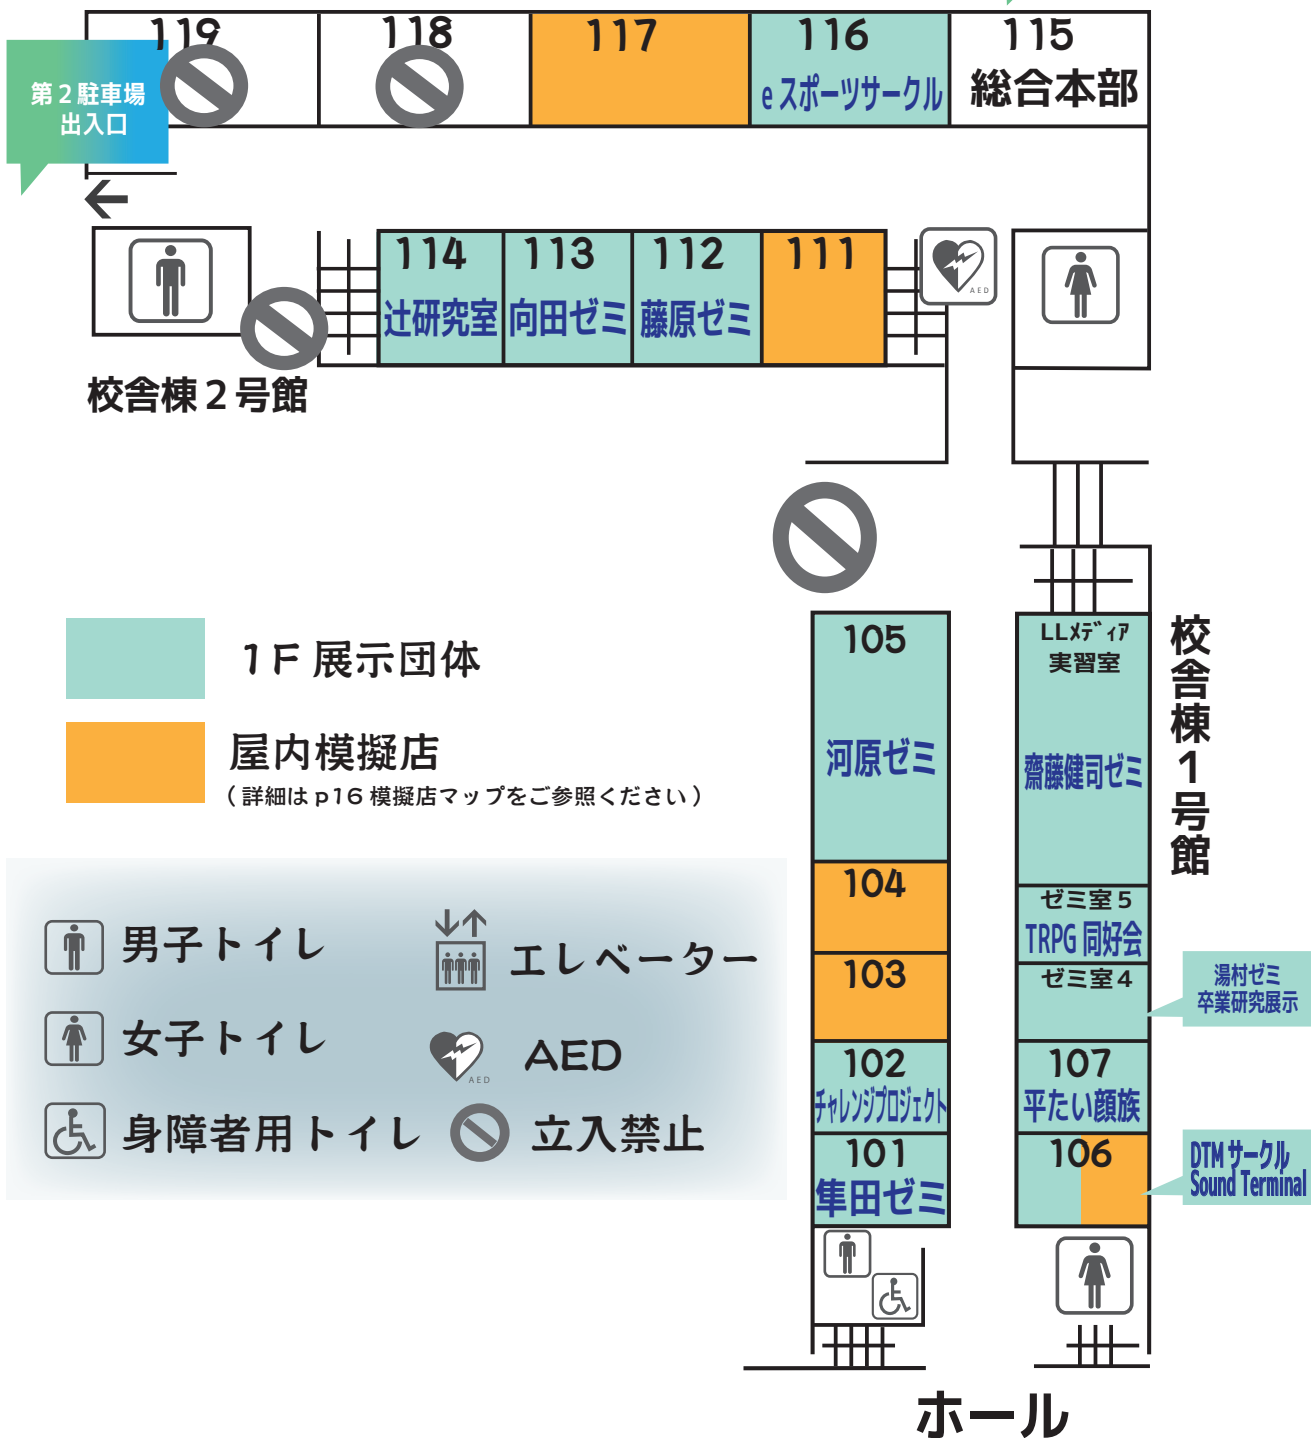

※開催当日、メニューが一部変更となる可能性があります。予めご了承下さい。

展示マップ 1F

総合本部

お困りの際は
お気軽にどうぞ！

展示マップ 2F

1F 展示団体

屋内模擬店

(詳細は p16 模擬店マップをご参照ください)