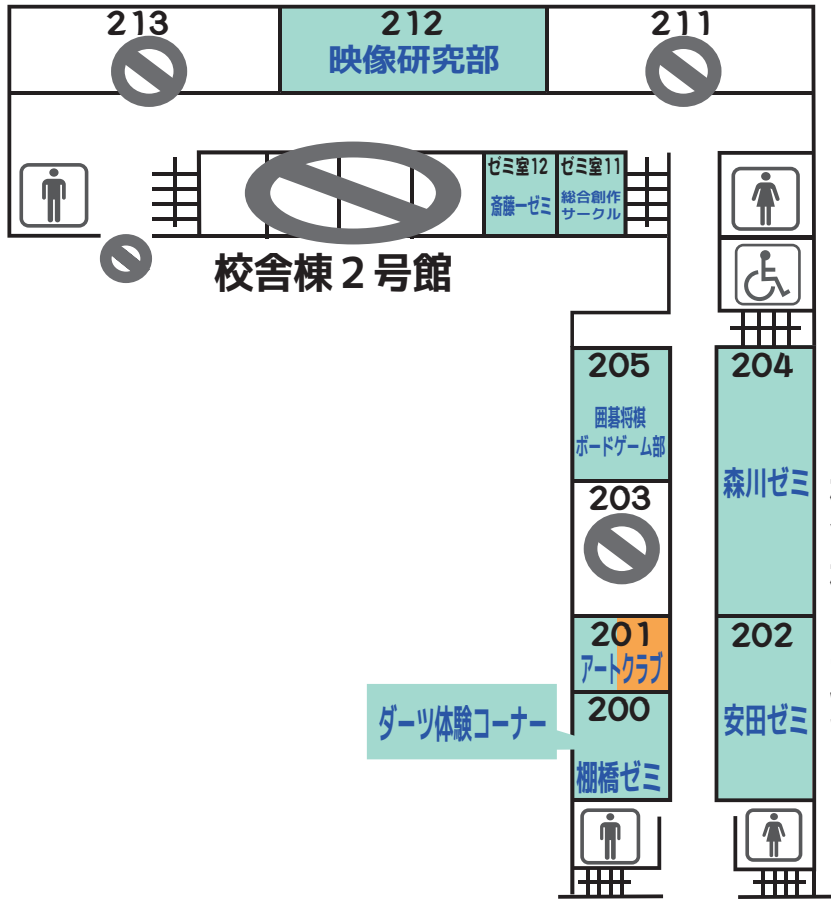

※開催当日、メニューが一部変更となる可能性があります。予めご了承下さい。

展示マップ 1F

総合本部

お困りの際は
お気軽にどうぞ！

展示マップ 2F

1F 展示団体

屋内模擬店

(詳細は p16 模擬店マップをご参照ください)

男子トイレ

女子トイレ

身障者用トイレ

エレベーター

AED

立入禁止

校舎棟1号館

スカイウェイ