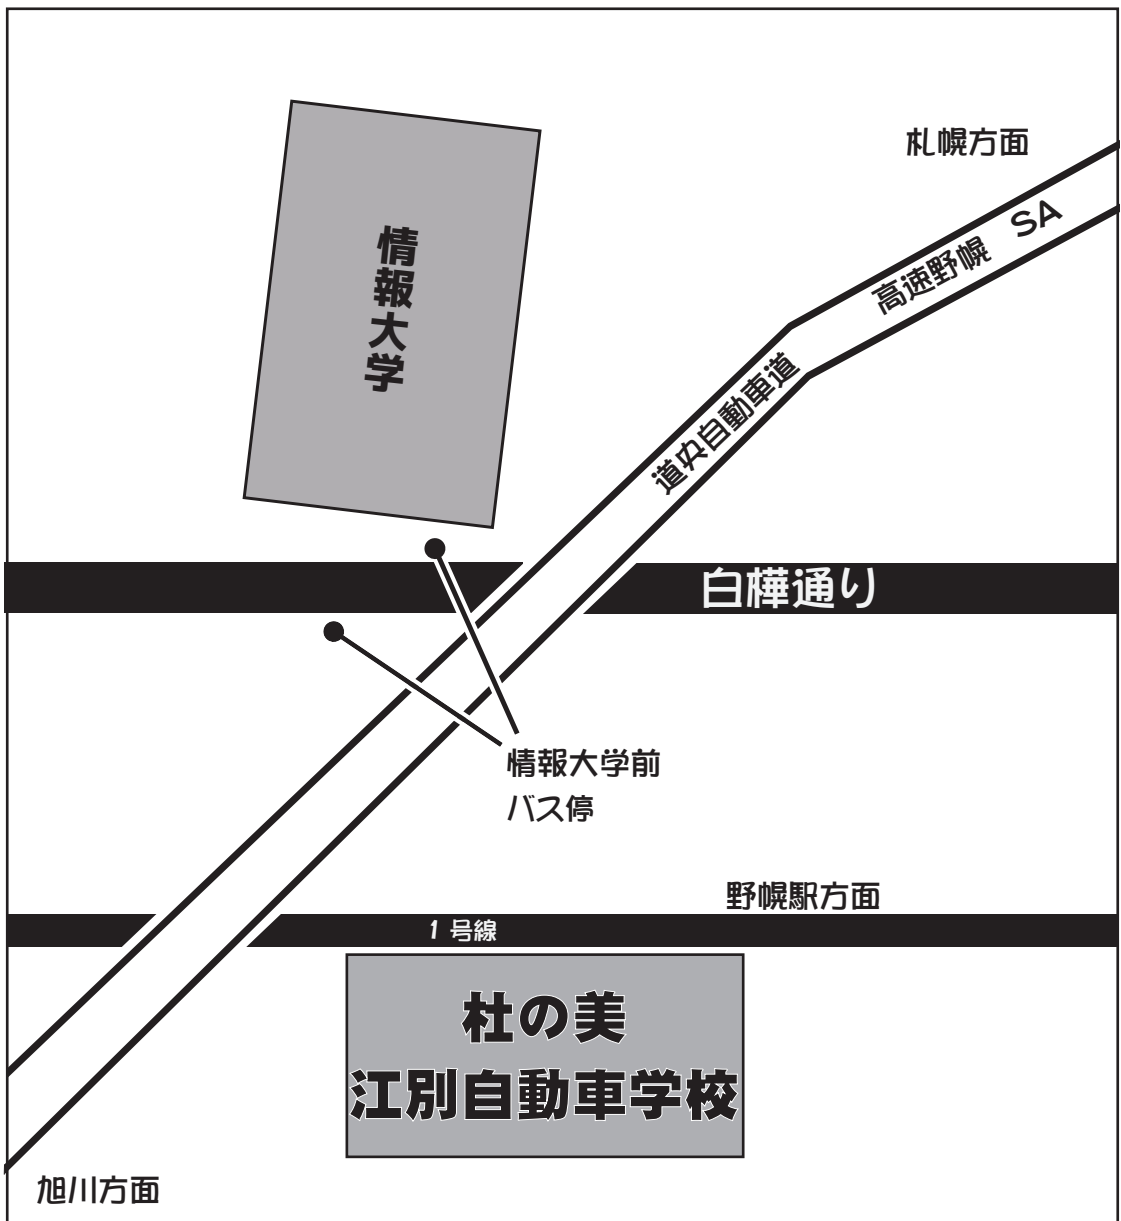

〒069-0861 江別市大麻北町523番地 Tel.011-398-2525

大麻ドライビングスクール

検索

杜の美江別自動車学校拡大地図

目次

- p2. 目次
- p3. ご挨拶
- p4. 大学周辺マップ
- p5. 拡大マップ
- p6. 学内マップ1F
- p7. 学内マップ2F
- p8. 学内紹介
- p9. 学内紹介
- p10. 協賛広告
- p11. 企画紹介
- p12. タイムスケジュール Day1
- p13. タイムスケジュール Day2
- p14. 蒼天大花火
- p15. 協賛広告
- p16. 模擬店マップ
- p17. 模擬店一覧
- p18. 模擬店紹介（屋内）
- p19. 模擬店紹介（屋外）
- p20. 協賛広告
- p21. 展示マップ1F
- p22. 展示マップ2F
- p23. 展示団体一覧
（
- p25. 展示団体一覧
- p26. ステージ MC 紹介
- p27. 協賛広告
- p28. 協賛広告
- p29. memo
- p30. 協賛広告
- p31. 協賛広告
- p32. 協賛企業一覧
- p33. 委員会生紹介
- p34. 編集後記
- p35. 協賛広告