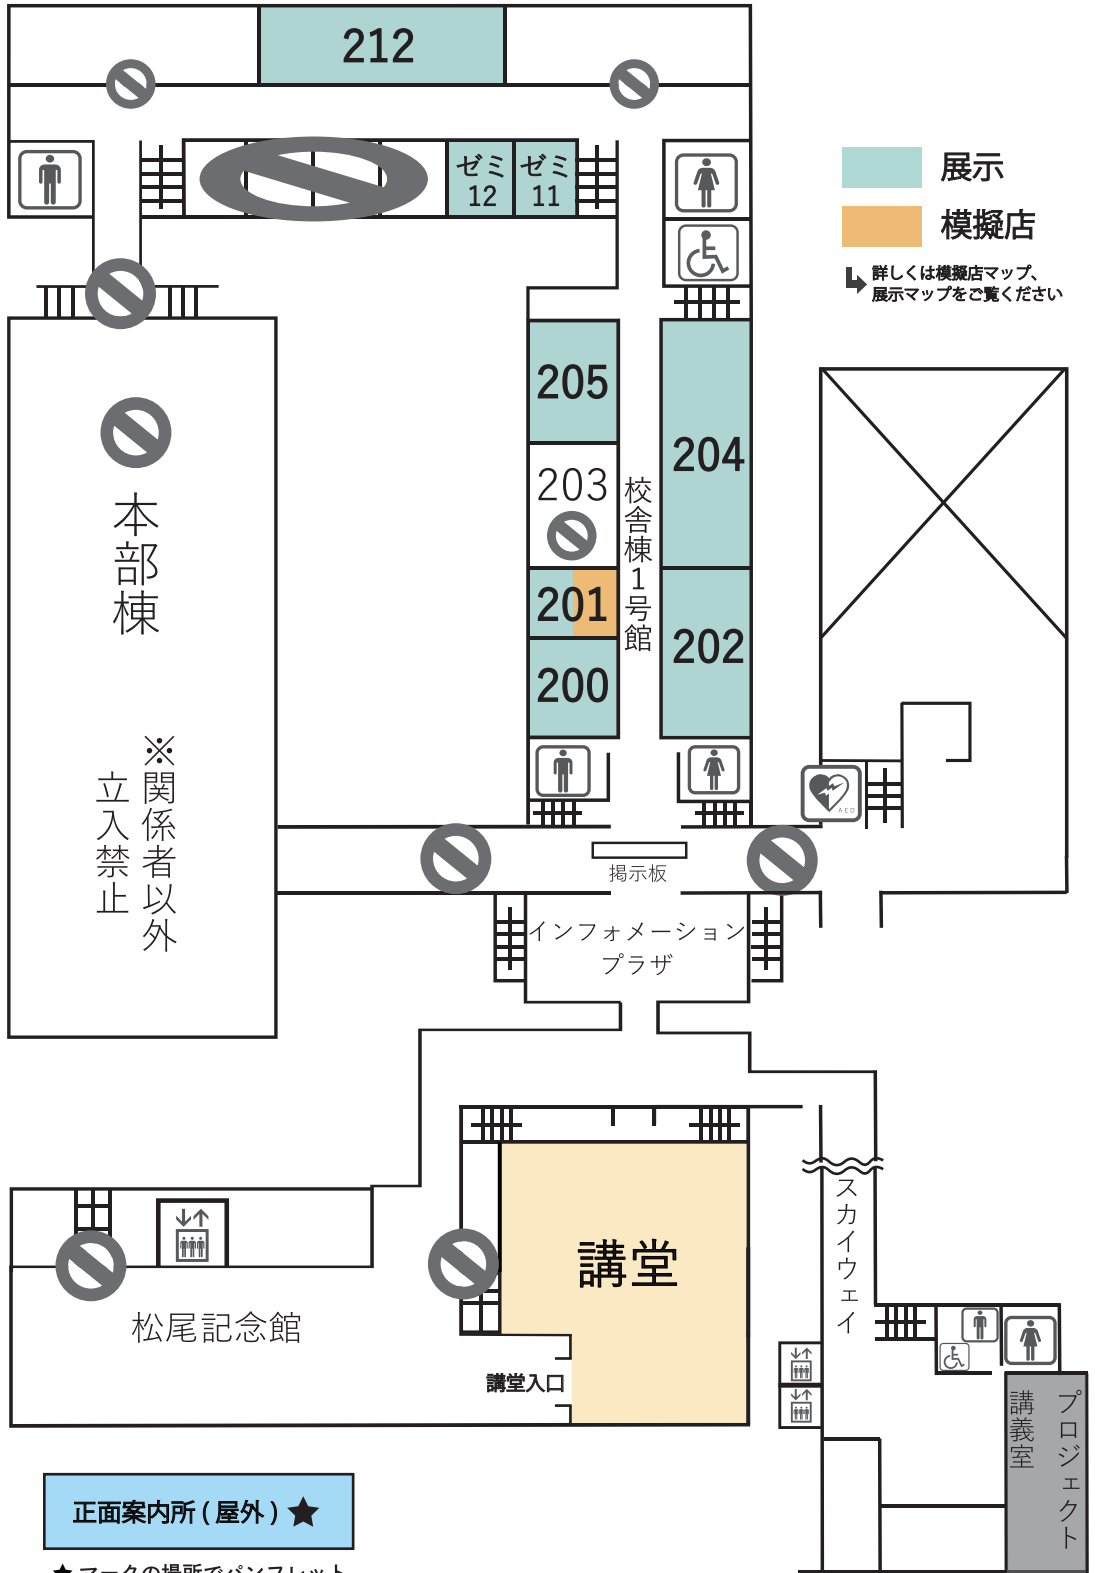

校舎棟 2号館

第2駐車場
出入口

総合本部
お困りの際は
お気軽にどうぞ！

展示
模擬店

詳しくは模擬店マップ、
展示マップをご覧ください

※関係者以外
立入禁止

※中庭立入禁止

校舎棟 1号館

身障者用トイレ、ベビーベッド、
エレベーターなどをご利用の場合は、
お近くの大学祭実行委員会スタッフへ
お気軽にお申し出ください。

-  男子トイレ
-  女子トイレ
-  身障者用トイレ
-  エレベーター
-  AED
-  立入禁止

学内マップ 2F

校舎棟 2号館

学内紹介

松尾三郎像

松尾三郎初代理事長は、北海道情報大学の創設者です。大学の正面には銅像があり、学生をいつも暖かく見守っています。

北海道情報大学